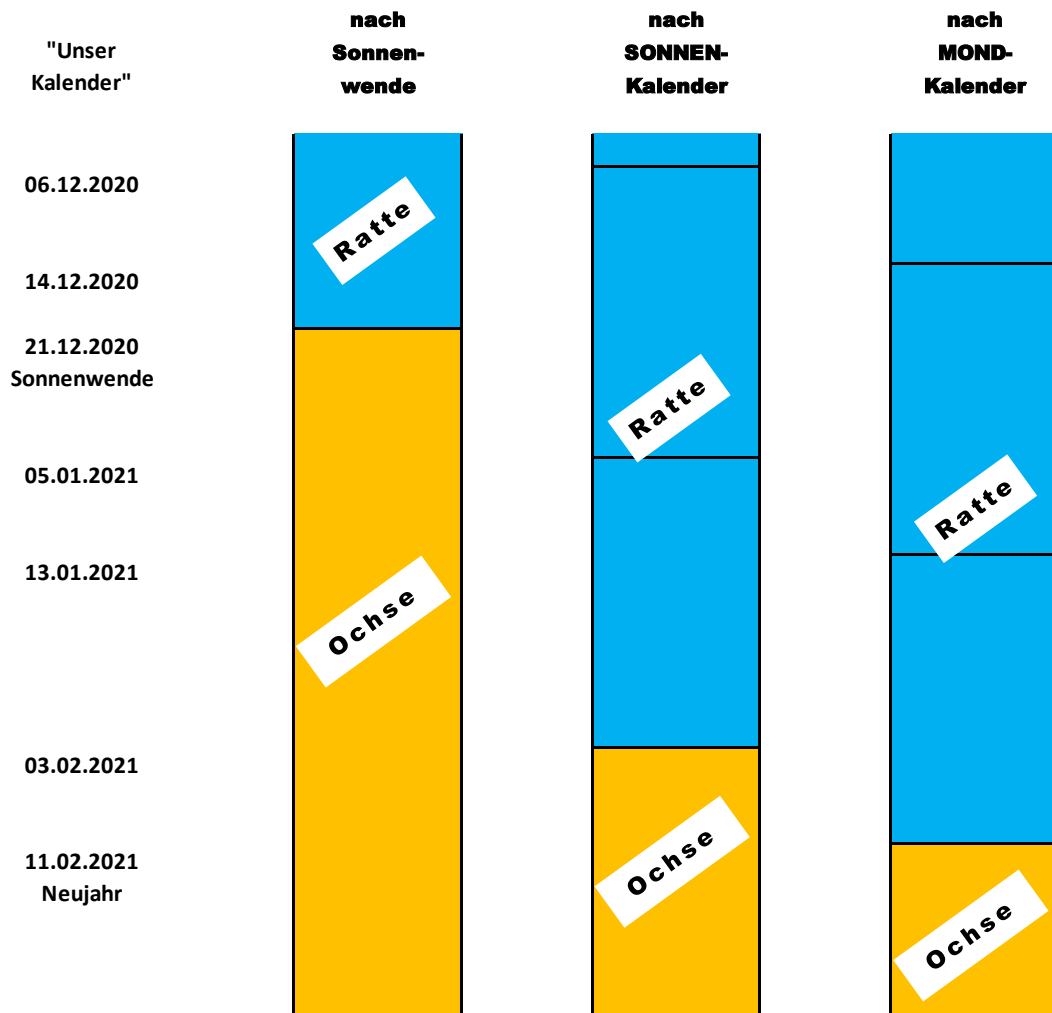

Andreas W. Schöning - Feng Shui Beratungen seit 1996

<http://www.GutesFengShui.de>

Jahresübergang 2020-2021

Daten und Grafiken zum Video:

<https://www.youtube.com/watch?v=1GJPUS07Hro>

Rückfragen, Beratungen, Copyright und Impressum:

Der Jahreswechsel

(Tage nach MEZ)

Die Monatswechsel

(Tage nach MEZ)

Die Fliegende "5"

(Tage nach MEZ)

"Unser Kalender"	nach SONNEN-Kalender		nach MOND-Kalender	
	Monate	Jahr	Monate	Jahr
	06.12.2020			Süd- Westen
14.12.2020	Osten			
21.12.2020 Sonnenwende		Osten	Osten	
05.01.2021				Osten
13.01.2021	Süd- Osten		Süd- Osten	
03.02.2021				
11.02.2021 Neujahr	Zentrum	Süd- Osten	Zentrum	Süd- Osten

Zur Bedeutung der "Fliegenden 5", Schutz und Herausforderung:

<https://www.youtube.com/watch?v=-aunzwePtTs>

Tage und Uhrzeiten

GMT / UTC	MEZ	China
6.12.20 16:10	6.12.20 17:10	7.12.20 0:10
14.12.20 16:16	14.12.20 17:16	15.12.20 0:16
21.12.20 10:02 <i>Sonnenwende</i>	21.12.20 11:02 <i>Sonnenwende</i>	21.12.20 18:02 <i>Sonnenwende</i>
5.1.21 3:24	5.1.21 4:24	5.1.21 11:24
13.1.21 5:00	13.1.21 6:00	13.1.21 13:00
3.2.21 15:00	3.2.21 16:00	3.2.21 23:00
11.2.21 19:05 Neujahr	11.2.21 20:05 Neujahr	12.2.21 3:05 Neujahr <i>(neuer Tag)</i>