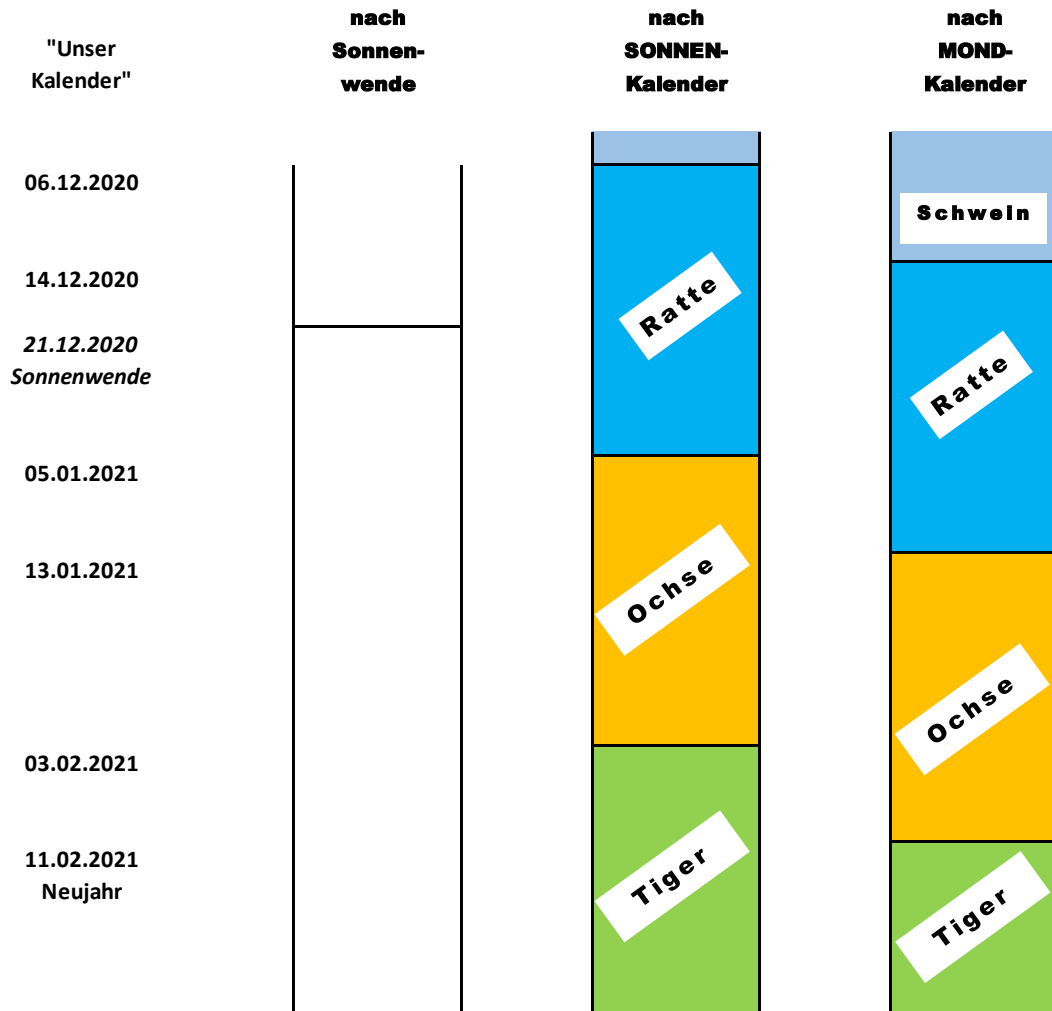

Der Jahreswechsel

(Tage nach MEZ)

Die Monatswechsel

(Tage nach MEZ)

Die Fliegende "5"

(Tage nach MEZ)

"Unser Kalender"	nach SONNEN-Kalender		nach MOND-Kalender	
	Monate	Jahr	Monate	Jahr
	06.12.2020			Süd- Westen
14.12.2020	Osten			
21.12.2020 Sonnenwende		Osten	Osten	
05.01.2021				Osten
13.01.2021	Süd- Osten		Süd- Osten	
03.02.2021				
11.02.2021 Neujahr	Zentrum	Süd- Osten	Zentrum	Süd- Osten

Zur Bedeutung der "Fliegenden 5", Schutz und Herausforderung:

<https://www.youtube.com/watch?v=-aunzwePtTs>

Tage und Uhrzeiten

GMT / UTC	MEZ	China
6.12.20 16:10	6.12.20 17:10	7.12.20 0:10
14.12.20 16:16	14.12.20 17:16	15.12.20 0:16
21.12.20 10:02 <i>Sonnenwende</i>	21.12.20 11:02 <i>Sonnenwende</i>	21.12.20 18:02 <i>Sonnenwende</i>
5.1.21 3:24	5.1.21 4:24	5.1.21 11:24
13.1.21 5:00	13.1.21 6:00	13.1.21 13:00
3.2.21 15:00	3.2.21 16:00	3.2.21 23:00
11.2.21 19:05 Neujahr	11.2.21 20:05 Neujahr	12.2.21 3:05 Neujahr <i>(neuer Tag)</i>